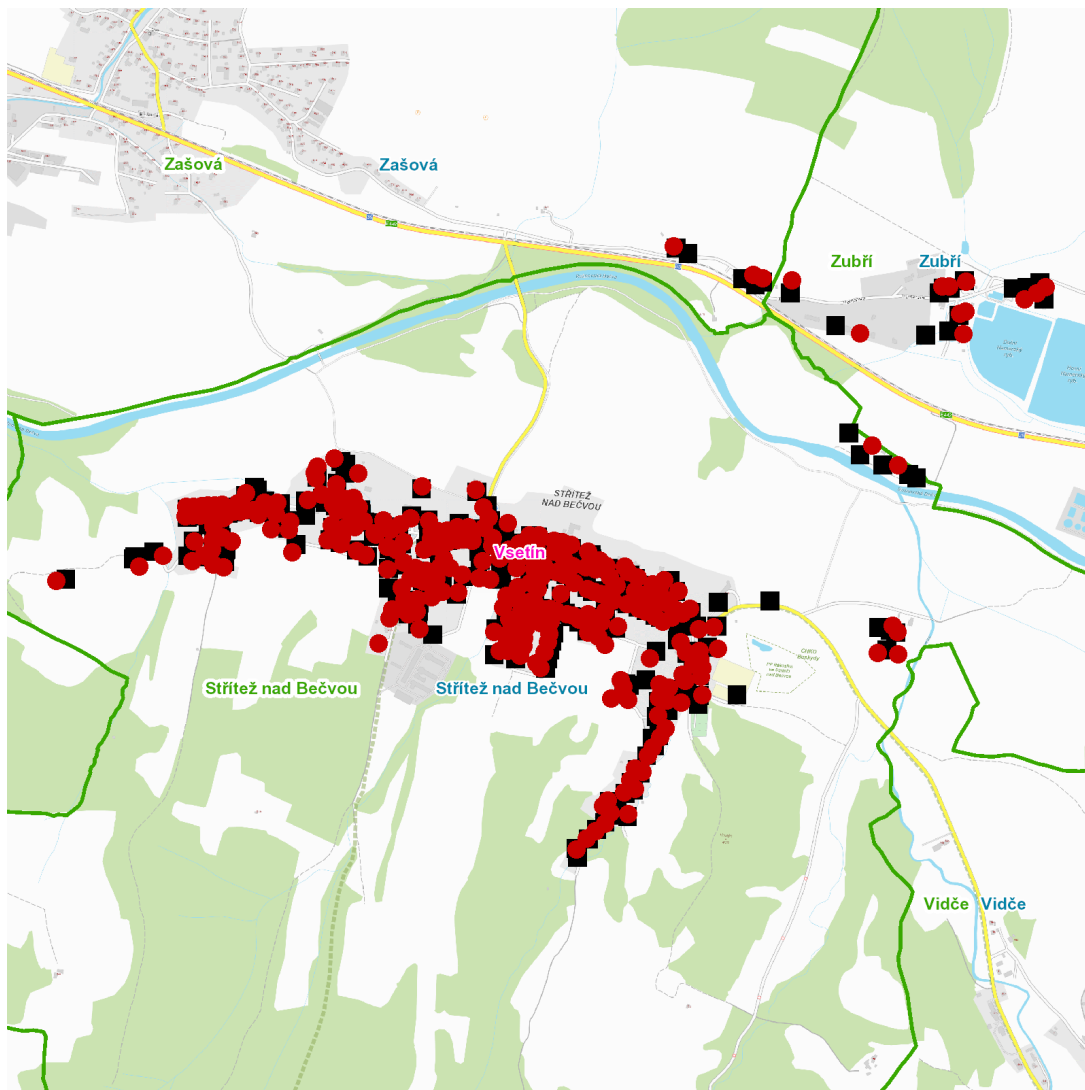

dne **14. 6. 2024** od **7:30** do **12:00** hodin

Plánovaná odstávka zahrnuje tyto lokality:**Střítež nad Bečvou (okres Vsetín)**

č. p. 1-14, 16-29, 31, 32, 33, 34, 36-41, 43-56, 59, 60, 62-81, 83, 85, 92, 97-102, 104, 105, 106, 108, 109, 113, 114, 115, 116, 118-124, 126-138, 140-146, 148-157, 159-164, 166, 168-183, 186, 188, 189, 190, 191, 193-207, 209-216, 218-234, 236-264, 266, 267, 268, 269, 271, 272, 273, 276, 277, 278, 279, 281, 282, 283, 286, 287, 288, 291, 292, 293, 295, 296, 298, 302, 304, 311

Zašová (okres Vsetín)

č. p. 256, 418

kat. území **Zašová** (kód **791164**): **parcelní č.** 4224/2

Zubří (okres Vsetín)

Hamerská: č. p. 1, 3, 5, 11, 600, 679, 713, 714

kat. území **Zubří** (kód **793787**): **parcelní č.** 3625, 3649, 3677, 3679/1

dne 14. 6. 2024 od 7:30 do 12:00 hodin

Orientační mapový podklad odstávkou dotčených lokalit

VYSVĚTLIVKY

- – adresy dotčené odstávkou elektřiny
- – místa připojení k elektrické síti dotčená odstávkou

INFORMACE ZASLÁNA